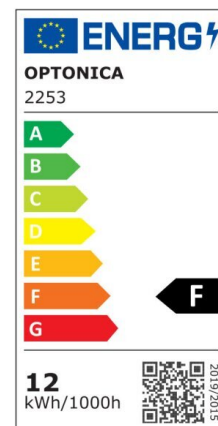

LED Surface Panel Square

Potenza

12W

Colore della luce

Neutral
White
(NW)

CE

RoHS

Specifiche tecniche

Numero di catalogo	2253
Angolo del fascio luminoso	120°
Marchio	Optonica
Codice Prodotto	DL12-A1
Codice Colore	845
Designazione del colore	Neutral White (NW)

Temperatura colore correlata	4500K
Dimmerabile	No
EAN Codice	3800156622531
Consumo energetico	12 kWh/1000h
Etichetta di efficienza energetica	F
Flux	960 lm
flusso per watt	80lm/W
Input voltage	AC85-265V
Instant On	0.2s
IP	20
Articoli per scatola	30
Articoli per confezione	1
Durata	25 000 Hours
Flusso luminoso residuo al termine del periodo di funzionamento	70%
Materiale	Aluminium
Cicli di accensione / spegnimento	25 000x
Frequenza operativa	50-60Hz
Potenza	12W
Power factor	0.5
Ra \geq	80
Dimensioni della confezione	180x175x40 mm
Dimensioni del prodotto	170x170x38 mm
Temperatura	-30°C / +50°C
Garanzia	2 Years
potenza equivalente	96W
Weight of Product	435 gr.