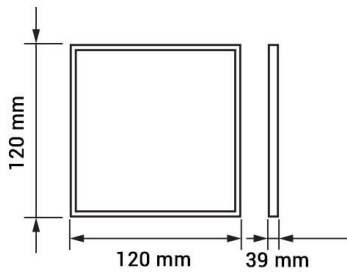

LED Surface Panel Square

Potenza

12W

Colore della luce

Neutral
White
(NW)

CE

RoHS

Specifiche tecniche

Numero di catalogo	2253
Angolo del fascio luminoso	120°
Marchio	Optonica
Codice Prodotto	DL12-A1
Codice Colore	845
Designazione del colore	Neutral White (NW)

Temperatura colore correlata	4500K
Dimmerabile	No
EAN Codice	3800156622531
Consumo energetico	12 kWh/1000h
Etichetta di efficienza energetica	F
Flux	960 lm
flusso per watt	80lm/W
Input voltage	AC85-265V
Instant On	0.2s
IP	20
Articoli per scatola	30
Articoli per confezione	1
Durata	25 000 Hours
Flusso luminoso residuo al termine del periodo di funzionamento	70%
Materiale	Aluminium
Cicli di accensione / spegnimento	25 000x
Frequenza operativa	50-60Hz
Potenza	12W
Power factor	0.5
Ra \geq	80
Dimensioni della confezione	180x175x40 mm
Dimensioni del prodotto	170x170x38 mm
Temperatura	-30°C / +50°C
Garanzia	2 Years
potenza equivalente	96W
Weight of Product	435 gr.