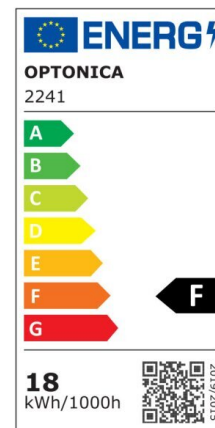

LED Surface Panel Square

Potenza

12W

Colore della luce

Neutral
White
(NW)

CE

RoHS

Specifiche tecniche

Numero di catalogo	2253
Angolo del fascio luminoso	120°
Marchio	Optonica
Codice Prodotto	DL12-A1
Codice Colore	845
Designazione del colore	Neutral White (NW)

Temperatura colore correlata	4500K
Dimmerabile	No
EAN Codice	3800156622531
Consumo energetico	12 kWh/1000h
Etichetta di efficienza energetica	F
Flux	960 lm
flusso per watt	80lm/W
Input voltage	AC85-265V
Instant On	0.2s
IP	20
Articoli per scatola	30
Articoli per confezione	1
Durata	25 000 Hours
Flusso luminoso residuo al termine del periodo di funzionamento	70%
Materiale	Aluminium
Cicli di accensione / spegnimento	25 000x
Frequenza operativa	50-60Hz
Potenza	12W
Power factor	0.5
Ra \geq	80
Dimensioni della confezione	180x175x40 mm
Dimensioni del prodotto	170x170x38 mm
Temperatura	-30°C / +50°C
Garanzia	2 Years
potenza equivalente	96W
Weight of Product	435 gr.