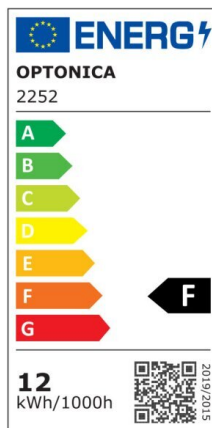

LED Surface Panel Square

Potenza

12W

Colore della luce

Neutral
White
(NW)

CE

RoHS

Specifiche tecniche

Numero di catalogo	2253
Angolo del fascio luminoso	120°
Marchio	Optonica
Codice Prodotto	DL12-A1
Codice Colore	845
Designazione del colore	Neutral White (NW)

Temperatura colore correlata	4500K
Dimmerabile	No
EAN Codice	3800156622531
Consumo energetico	12 kWh/1000h
Etichetta di efficienza energetica	F
Flux	960 lm
flusso per watt	80lm/W
Input voltage	AC85-265V
Instant On	0.2s
IP	20
Articoli per scatola	30
Articoli per confezione	1
Durata	25 000 Hours
Flusso luminoso residuo al termine del periodo di funzionamento	70%
Materiale	Aluminium
Cicli di accensione / spegnimento	25 000x
Frequenza operativa	50-60Hz
Potenza	12W
Power factor	0.5
Ra \geq	80
Dimensioni della confezione	180x175x40 mm
Dimensioni del prodotto	170x170x38 mm
Temperatura	-30°C / +50°C
Garanzia	2 Years
potenza equivalente	96W
Weight of Product	435 gr.