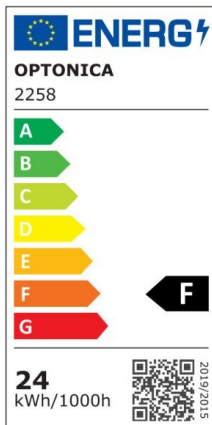

LED Surface Panel Square

Potenza

12W

Colore della luce

Neutral
White
(NW)

CE

RoHS

Specifiche tecniche

Numero di catalogo	2253
Angolo del fascio luminoso	120°
Marchio	Optonica
Codice Prodotto	DL12-A1
Codice Colore	845
Designazione del colore	Neutral White (NW)

Temperatura colore correlata	4500K
Dimmerabile	No
EAN Codice	3800156622531
Consumo energetico	12 kWh/1000h
Etichetta di efficienza energetica	F
Flux	960 lm
flusso per watt	80lm/W
Input voltage	AC85-265V
Instant On	0.2s
IP	20
Articoli per scatola	30
Articoli per confezione	1
Durata	25 000 Hours
Flusso luminoso residuo al termine del periodo di funzionamento	70%
Materiale	Aluminium
Cicli di accensione / spegnimento	25 000x
Frequenza operativa	50-60Hz
Potenza	12W
Power factor	0.5
Ra \geq	80
Dimensioni della confezione	180x175x40 mm
Dimensioni del prodotto	170x170x38 mm
Temperatura	-30°C / +50°C
Garanzia	2 Years
potenza equivalente	96W
Weight of Product	435 gr.