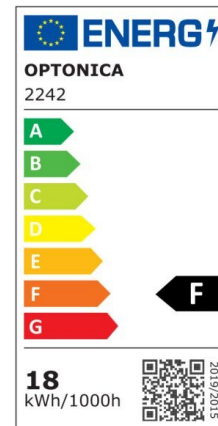

LED Surface Panel Square

Potenza

12W

Colore della luce

Neutral
White
(NW)

CE

RoHS

Specifiche tecniche

Numero di catalogo	2253
Angolo del fascio luminoso	120°
Marchio	Optonica
Codice Prodotto	DL12-A1
Codice Colore	845
Designazione del colore	Neutral White (NW)

Temperatura colore correlata	4500K
Dimmerabile	No
EAN Codice	3800156622531
Consumo energetico	12 kWh/1000h
Etichetta di efficienza energetica	F
Flux	960 lm
flusso per watt	80lm/W
Input voltage	AC85-265V
Instant On	0.2s
IP	20
Articoli per scatola	30
Articoli per confezione	1
Durata	25 000 Hours
Flusso luminoso residuo al termine del periodo di funzionamento	70%
Materiale	Aluminium
Cicli di accensione / spegnimento	25 000x
Frequenza operativa	50-60Hz
Potenza	12W
Power factor	0.5
Ra \geq	80
Dimensioni della confezione	180x175x40 mm
Dimensioni del prodotto	170x170x38 mm
Temperatura	-30°C / +50°C
Garanzia	2 Years
potenza equivalente	96W
Weight of Product	435 gr.