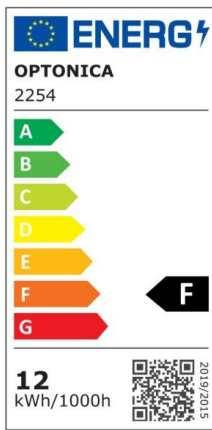

LED Surface Panel Square

Potenza

12W

Colore della luce

Neutral
White
(NW)

CE

RoHS

Specifiche tecniche

Numero di catalogo	2253
Angolo del fascio luminoso	120°
Marchio	Optonica
Codice Prodotto	DL12-A1
Codice Colore	845
Designazione del colore	Neutral White (NW)

Temperatura colore correlata	4500K
Dimmerabile	No
EAN Codice	3800156622531
Consumo energetico	12 kWh/1000h
Etichetta di efficienza energetica	F
Flux	960 lm
flusso per watt	80lm/W
Input voltage	AC85-265V
Instant On	0.2s
IP	20
Articoli per scatola	30
Articoli per confezione	1
Durata	25 000 Hours
Flusso luminoso residuo al termine del periodo di funzionamento	70%
Materiale	Aluminium
Cicli di accensione / spegnimento	25 000x
Frequenza operativa	50-60Hz
Potenza	12W
Power factor	0.5
Ra \geq	80
Dimensioni della confezione	180x175x40 mm
Dimensioni del prodotto	170x170x38 mm
Temperatura	-30°C / +50°C
Garanzia	2 Years
potenza equivalente	96W
Weight of Product	435 gr.