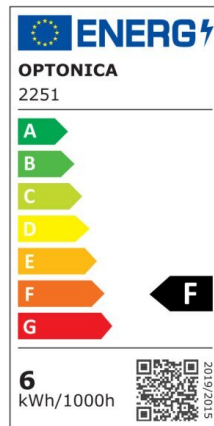

LED Surface Panel Square

Potenza

12W

Colore della luce

Neutral
White
(NW)

CE

RoHS

Specifiche tecniche

Numero di catalogo	2253
Angolo del fascio luminoso	120°
Marchio	Optonica
Codice Prodotto	DL12-A1
Codice Colore	845
Designazione del colore	Neutral White (NW)

Temperatura colore correlata	4500K
Dimmerabile	No
EAN Codice	3800156622531
Consumo energetico	12 kWh/1000h
Etichetta di efficienza energetica	F
Flux	960 lm
flusso per watt	80lm/W
Input voltage	AC85-265V
Instant On	0.2s
IP	20
Articoli per scatola	30
Articoli per confezione	1
Durata	25 000 Hours
Flusso luminoso residuo al termine del periodo di funzionamento	70%
Materiale	Aluminium
Cicli di accensione / spegnimento	25 000x
Frequenza operativa	50-60Hz
Potenza	12W
Power factor	0.5
Ra \geq	80
Dimensioni della confezione	180x175x40 mm
Dimensioni del prodotto	170x170x38 mm
Temperatura	-30°C / +50°C
Garanzia	2 Years
potenza equivalente	96W
Weight of Product	435 gr.