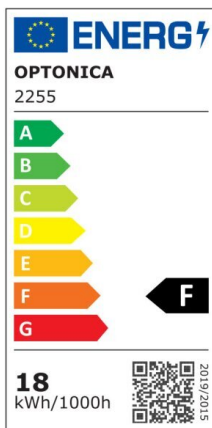

LED Surface Panel Square

Potenza

12W

Colore della luce

Neutral
White
(NW)

CE

RoHS

Specifiche tecniche

Numero di catalogo	2253
Angolo del fascio luminoso	120°
Marchio	Optonica
Codice Prodotto	DL12-A1
Codice Colore	845
Designazione del colore	Neutral White (NW)

Temperatura colore correlata	4500K
Dimmerabile	No
EAN Codice	3800156622531
Consumo energetico	12 kWh/1000h
Etichetta di efficienza energetica	F
Flux	960 lm
flusso per watt	80lm/W
Input voltage	AC85-265V
Instant On	0.2s
IP	20
Articoli per scatola	30
Articoli per confezione	1
Durata	25 000 Hours
Flusso luminoso residuo al termine del periodo di funzionamento	70%
Materiale	Aluminium
Cicli di accensione / spegnimento	25 000x
Frequenza operativa	50-60Hz
Potenza	12W
Power factor	0.5
Ra \geq	80
Dimensioni della confezione	180x175x40 mm
Dimensioni del prodotto	170x170x38 mm
Temperatura	-30°C / +50°C
Garanzia	2 Years
potenza equivalente	96W
Weight of Product	435 gr.