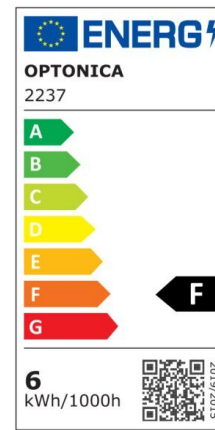

LED Surface Panel Square

Potenza

12W

Colore della luce

Neutral
White
(NW)

CE

RoHS

Specifiche tecniche

Numero di catalogo	2253
Angolo del fascio luminoso	120°
Marchio	Optonica
Codice Prodotto	DL12-A1
Codice Colore	845
Designazione del colore	Neutral White (NW)

Temperatura colore correlata	4500K
Dimmerabile	No
EAN Codice	3800156622531
Consumo energetico	12 kWh/1000h
Etichetta di efficienza energetica	F
Flux	960 lm
flusso per watt	80lm/W
Input voltage	AC85-265V
Instant On	0.2s
IP	20
Articoli per scatola	30
Articoli per confezione	1
Durata	25 000 Hours
Flusso luminoso residuo al termine del periodo di funzionamento	70%
Materiale	Aluminium
Cicli di accensione / spegnimento	25 000x
Frequenza operativa	50-60Hz
Potenza	12W
Power factor	0.5
Ra \geq	80
Dimensioni della confezione	180x175x40 mm
Dimensioni del prodotto	170x170x38 mm
Temperatura	-30°C / +50°C
Garanzia	2 Years
potenza equivalente	96W
Weight of Product	435 gr.