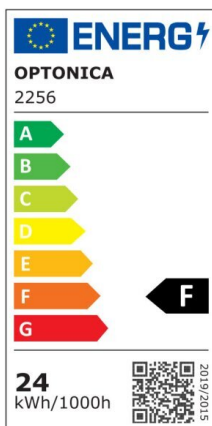

LED Surface Panel Square

Potenza

12W

Colore della luce

Neutral
White
(NW)

CE

RoHS

Specifiche tecniche

Numero di catalogo	2253
Angolo del fascio luminoso	120°
Marchio	Optonica
Codice Prodotto	DL12-A1
Codice Colore	845
Designazione del colore	Neutral White (NW)

Temperatura colore correlata	4500K
Dimmerabile	No
EAN Codice	3800156622531
Consumo energetico	12 kWh/1000h
Etichetta di efficienza energetica	F
Flux	960 lm
flusso per watt	80lm/W
Input voltage	AC85-265V
Instant On	0.2s
IP	20
Articoli per scatola	30
Articoli per confezione	1
Durata	25 000 Hours
Flusso luminoso residuo al termine del periodo di funzionamento	70%
Materiale	Aluminium
Cicli di accensione / spegnimento	25 000x
Frequenza operativa	50-60Hz
Potenza	12W
Power factor	0.5
Ra \geq	80
Dimensioni della confezione	180x175x40 mm
Dimensioni del prodotto	170x170x38 mm
Temperatura	-30°C / +50°C
Garanzia	2 Years
potenza equivalente	96W
Weight of Product	435 gr.