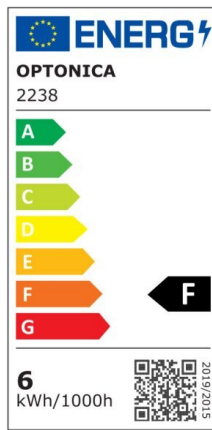

LED Surface Panel Square

Potenza

12W

Colore della luce

Neutral
White
(NW)

CE

RoHS

Specifiche tecniche

Numero di catalogo	2253
Angolo del fascio luminoso	120°
Marchio	Optonica
Codice Prodotto	DL12-A1
Codice Colore	845
Designazione del colore	Neutral White (NW)

Temperatura colore correlata	4500K
Dimmerabile	No
EAN Codice	3800156622531
Consumo energetico	12 kWh/1000h
Etichetta di efficienza energetica	F
Flux	960 lm
flusso per watt	80lm/W
Input voltage	AC85-265V
Instant On	0.2s
IP	20
Articoli per scatola	30
Articoli per confezione	1
Durata	25 000 Hours
Flusso luminoso residuo al termine del periodo di funzionamento	70%
Materiale	Aluminium
Cicli di accensione / spegnimento	25 000x
Frequenza operativa	50-60Hz
Potenza	12W
Power factor	0.5
Ra \geq	80
Dimensioni della confezione	180x175x40 mm
Dimensioni del prodotto	170x170x38 mm
Temperatura	-30°C / +50°C
Garanzia	2 Years
potenza equivalente	96W
Weight of Product	435 gr.