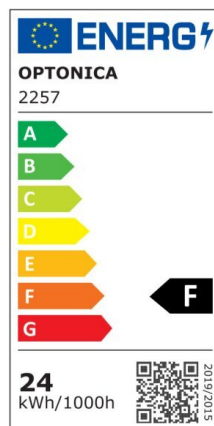

LED Surface Panel Square

Potenza

12W

Colore della luce

Neutral
White
(NW)

CE

RoHS

Specifiche tecniche

Numero di catalogo	2253
Angolo del fascio luminoso	120°
Marchio	Optonica
Codice Prodotto	DL12-A1
Codice Colore	845
Designazione del colore	Neutral White (NW)

Temperatura colore correlata	4500K
Dimmerabile	No
EAN Codice	3800156622531
Consumo energetico	12 kWh/1000h
Etichetta di efficienza energetica	F
Flux	960 lm
flusso per watt	80lm/W
Input voltage	AC85-265V
Instant On	0.2s
IP	20
Articoli per scatola	30
Articoli per confezione	1
Durata	25 000 Hours
Flusso luminoso residuo al termine del periodo di funzionamento	70%
Materiale	Aluminium
Cicli di accensione / spegnimento	25 000x
Frequenza operativa	50-60Hz
Potenza	12W
Power factor	0.5
Ra \geq	80
Dimensioni della confezione	180x175x40 mm
Dimensioni del prodotto	170x170x38 mm
Temperatura	-30°C / +50°C
Garanzia	2 Years
potenza equivalente	96W
Weight of Product	435 gr.