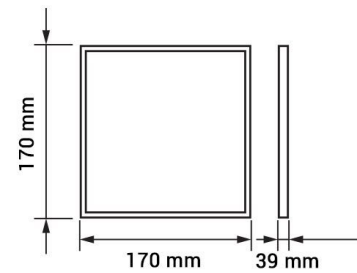

LED Surface Panel Square

Potenza

12W

Colore della luce

Neutral
White
(NW)

CE

RoHS

Specifiche tecniche

Numero di catalogo	2253
Angolo del fascio luminoso	120°
Marchio	Optonica
Codice Prodotto	DL12-A1
Codice Colore	845
Designazione del colore	Neutral White (NW)

Temperatura colore correlata	4500K
Dimmerabile	No
EAN Codice	3800156622531
Consumo energetico	12 kWh/1000h
Etichetta di efficienza energetica	F
Flux	960 lm
flusso per watt	80lm/W
Input voltage	AC85-265V
Instant On	0.2s
IP	20
Articoli per scatola	30
Articoli per confezione	1
Durata	25 000 Hours
Flusso luminoso residuo al termine del periodo di funzionamento	70%
Materiale	Aluminium
Cicli di accensione / spegnimento	25 000x
Frequenza operativa	50-60Hz
Potenza	12W
Power factor	0.5
Ra \geq	80
Dimensioni della confezione	180x175x40 mm
Dimensioni del prodotto	170x170x38 mm
Temperatura	-30°C / +50°C
Garanzia	2 Years
potenza equivalente	96W
Weight of Product	435 gr.